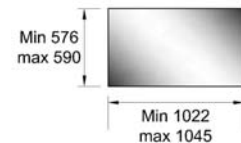

# 5375 VIDEOWALL PARETE 3X2 – 46/47”

Cod. 5375

Telaio da parete  
per VideoWall

Montaggio rapido

Aggancio ad innesto con 4 ghiera regolabili

Microregolazione verticale e orizzontale

## Specifiche

- 6 Schermi 3X2 da 46” e 47” **minimo 576x1022 mm / Max 590x1045 mm**
- Telaio interamente di lamiera acciaio zincato 2 mm
- Montaggio schermi con ghiera regolabili M8 a innesto rapido
- Regolazione micrometrica verticale di ogni colonna con 2 volantini .
- Regolazione micrometrica verticale degli schermi inferiori con 2 viti.
- Regolazione micrometrica orizzontale degli schermi con 4 ghiera per ogni schermo
- VESA 400X400 e 600X400
- Portata max 50 kg per ogni schermo