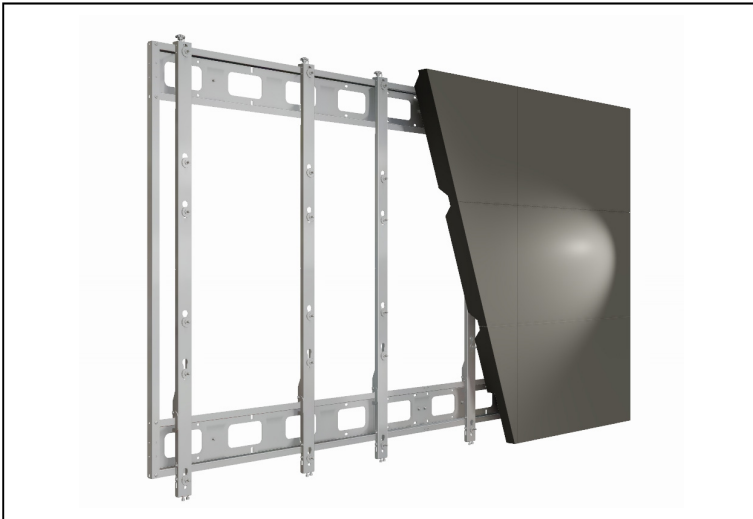

# 5385 VIDEOWALL PARETE 3X2 – 55”

Cod. 5385

Telaio da parete

per VideoWall

Montaggio rapido

Aggancio ad innesto con 4 ghiera regolabili

## Specifiche

- 6 Schermi 3X2 da 55” **minimo 680x1210 mm / Max 695x1225 mm**
- Telaio interamente di lamiera acciaio zincato 2 mm
- Montaggio schermi con ghiera regolabili M8 a innesto rapido
- Regolazione micrometrica verticale di ogni colonna con 2 volantini .
- Regolazione micrometrica verticale degli schermi inferiori con 2 viti.
- Regolazione micrometrica orizzontale degli schermi con 4 ghiera per ogni schermo
- VESA 400X400 e 600X400
- Portata max 50 kg per ogni schermo

## Optional

- Kit perni M6
- Adattatore VESA 300x300

FRONT VIEW

TOP VIEW