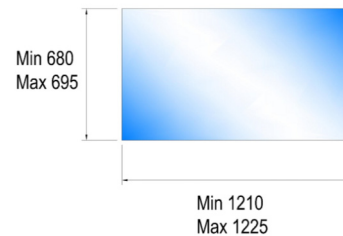

# 5385 VIDEOWALL PARETE 3X2 – 55”

Cod. 5385

Telaio da parete

per VideoWall

Montaggio rapido

Aggancio ad innesto con 4 ghiera regolabili

## Specifiche

- 6 Schermi 3X2 da 55” **minimo 680x1210 mm / Max 695x1225 mm**
- Telaio interamente di lamiera acciaio zincato 2 mm
- Montaggio schermi con ghiera regolabili M8 a innesto rapido
- Regolazione micrometrica verticale di ogni colonna con 2 volantini .
- Regolazione micrometrica verticale degli schermi inferiori con 2 viti.
- Regolazione micrometrica orizzontale degli schermi con 4 ghiera per ogni schermo
- VESA 400X400 e 600X400
- Portata max 50 kg per ogni schermo