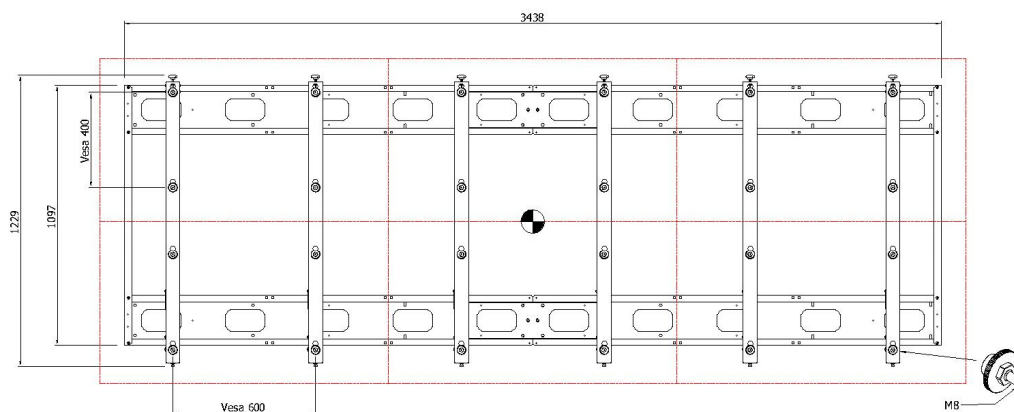

# 5385 VIDEOWALL PARETE 3X2 – 55”

Cod. 5385

Telaio da parete

per VideoWall

Montaggio rapido

Aggancio ad innesto con 4 ghiera regolabili

## Specifiche

- 6 Schermi 3X2 da 55” **minimo 680x1210 mm / Max 695x1225 mm**
- Telaio interamente di lamiera acciaio zincato 2 mm
- Montaggio schermi con ghiera regolabili M8 a innesto rapido
- Regolazione micrometrica verticale di ogni colonna con 2 volantini .
- Regolazione micrometrica verticale degli schermi inferiori con 2 viti.
- Regolazione micrometrica orizzontale degli schermi con 4 ghiera per ogni schermo
- VESA 400X400 e 600X400
- Portata max 50 kg per ogni schermo

## Optional

- Kit perni M6
- Adattatore VESA 300x300

FRONT VIEW

TOP VIEW